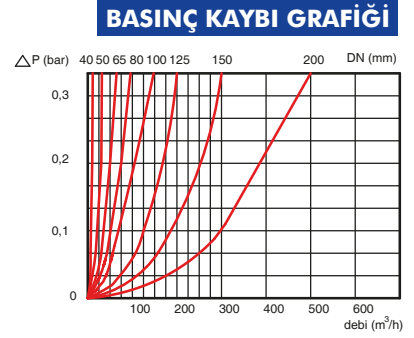

BAYLAN

SU SAYAÇLARI

GPRS-Akıllı Kartlı Sulama Sayaçları

GENEL ÖZELLİKLERİ

- GSM-GPRS üzerinden merkezi okuma sistemine uygunluk
- Bilgisayar ortamında kolayca istatistik hazırlama
- Temassız kart kullanımı ile dış etkilere karşı tam izolasyon
- Her yönde bağlantı imkanı (DN 40 Yatay olarak)
- Anlaşılır ikaz ve bilgilendirme ikonları ile kolay kullanım
- Aydınlatmalı geniş açılı grafik ekran LCD
- Ekran koruyucu polikarbonat cam
- 50°C ye kadar olan soğuk sular için
- Uzun ömürlü Lithium PİL • IP68 korumalı mekanizma
- Yıllarca yedek parça ve servis sağlama
- İç / dış e/p toz boya ile boyama
- Sayaçların giriş kısımlarına pislik tutucu konulması tavsiye edilir.