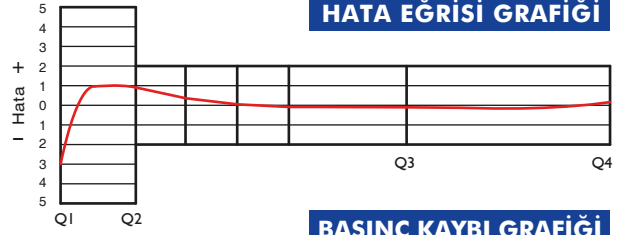

TEKNİK ÖZELLİKLERİ

Düşük Akışlarda: Minimum debi (Q1)-geçiş debisi (Q2) arası Hata : ±5%
Yüksek akışlarda: Geçiş debisi (Q2)-maksimum debi (Q4) arası Hata : ±2%
Maksimum çalışma sıcaklığı : 50°C
Maksimum çalışma basıncı : 16 bar

BOYUT VE AĞIRLIKLAR

SAYAÇ ÇAPI (mm)	L UZUNLUK	B GENİŞLİK	H YÜKSEKLİK	BAĞLANTI FLANŞI			KOLİ AĞIRLIĞI (Flanşlar Hariç) (kg)	KOLİ AĞIRLIĞI (Flanşlar Dahil) (kg)
				D2 (mm) FLANŞ ÇAPI	D1 (mm) FLANŞ DELİK MERKEZİ	BAĞLANTI VİDA SAYISI VE ÇAPI		
40	565	140	250	-	-	-	14	17
50	410	165	285	165	125	4 - M16	23	28
65	485	190	300	185	145	8 - M16	23	29
80	510	205	330	200	160	8 - M16	37	43
100	555	220	330	220	180	8 - M16	49	56
125	680	300	425	250	210	8 - M16	58	68
150	720	300	460	285	240	8 - M20	110	123
200	850	370	540	340	295	8 - M20	160	173

SAYAÇ ÇAPI (mm)	TİP	Q3 / Q1	Q4 MAX DEBİ	Q3 ANMA DEBİSİ	Q2 GEÇİŞ DEBİSİ	Q1 MIN. DEBİ	MIN. OKUMA BÖLÜNTÜSÜ	MAX. KAYIT KAPASİTESİ					
									m³/h			m³	
40	AK-13W	160	20	16	0,16	0,10	0,0001	99999					
50	AK-14W	50 / 63 / 80	31,25	25	0,800 / 0,635 / 0,500	0,500 / 0,397 / 0,313	0,001	999999					
65	AK-15W	50 / 63 / 80	50	40	1,280 / 1,016 / 0,800	0,800 / 0,635 / 0,500	0,001	999999					
80	AK-16W	50 / 63 / 80	78,75	63	2,016 / 1,600 / 1,260	1,260 / 1,000 / 0,787	0,001	999999					
100	AK-17W	50 / 63 / 80	125	100	3,200 / 2,540 / 2,000	2,000 / 1,587 / 1,250	0,001	999999					
125	AK-18W	50 / 63 / 80	200	160	5,120 / 4,063 / 3,200	3,200 / 2,540 / 2,000	0,001	999999					
150	AK-19W	50 / 63 / 80	312,5	250	8,000 / 6,349 / 5,000	5,000 / 3,968 / 3,125	0,01	9999999					
200	AK-20W	50 / 63 / 80	500	400	12,800 / 10,158 / 8,000	8,000 / 6,349 / 5,000	0,01	9999999					

"Ürünlerimizde yapmış olduğumuz sürekli iyileştirme çalışmalarından dolayı, önceden haber vermeden ürün dizayn ve yapısında değişiklik yapma hakkını saklı tutarız."