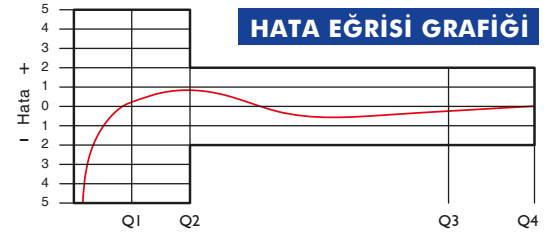

PERFORMANS ÖZELLİKLERİ

Aşırı Yükleme Debisi	Q4	m³/h	3.125	3.125	5	5	5
Sürekli Debisi	Q3	m³/h	2.5	2.5	4	4	4
Geçiş Debisi	Q2	m³/h	0.04	0.025	0.064	0.040	0.032
Minimum Debi	Q1	m³/h	0.025	0.0156	0.040	0.025	0.020
Q3/Q1 (MI-001 OIML R49)	-		100	160	100	160	200
İlk Hareket Debisi	Qi	l/h	7				
Maksimum Çalışma Basıncı		bar	16				
Maksimum Çalışma Sıcaklığı		°C	50				
Basınç Kaybı		bar	0.6				
Maksimum Kayıt Kapasitesi		m³	99999				
En Küçük Okuma Bölüntüsü		m³	0.00005				
Şebekeye Bağlanış		-	Yatay				
Kolideki Sayaç Sayısı		-	5				
Koli Ebatları		cm	16x54.5x23