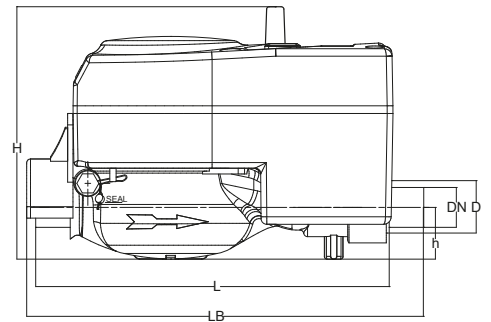

### PERFORMANS ÖZELLİKLERİ

Aşırı Yükleme Debisi	Q4	m <sup>3</sup> /h	3.125	3.125	5	5	5
Sürekli Debisi	Q3	m <sup>3</sup> /h	2.5	2.5	4	4	4
Geçiş Debisi	Q2	m <sup>3</sup> /h	0.04	0.025	0.064	0.040	0.032
Minimum Debi	Q1	m <sup>3</sup> /h	0.025	0.0156	0.040	0.025	0.020
Q3/Q1 (MI-001 OIML R49)	-		100	160	100	160	200
İlk Hareket Debisi	Qi	l/h	7				
Maksimum Çalışma Basıncı		bar	16				
Maksimum Çalışma Sıcaklığı		°C	50				
Basınç Kaybı		bar	0.6				
Maksimum Kayıt Kapasitesi		m <sup>3</sup>	99999				
En Küçük Okuma Bölüntüsü		m <sup>3</sup>	0.00005				
Şebekeye Bağlanış		-	Yatay				
Kolideki Sayaç Sayısı		-	5				
Koli Ebatları		cm	16x54.5x23				

### BASINÇ KAYBI GRAFİĞİ

### BOYUTLAR

Anma çapı	DN	15	15	20	mm
Bağlantı çapı	D	G 3/4	G 3/4	G 1	B
Toplam Yükseklik	H	140	140	140	mm
Eksen Yüksekliği	h	27	27	26.5	mm
Boy	L	190	165	190	mm
Genişlik	B	100	100	100	mm
Rakorlu Boy	LB	270	245	270	mm
LCD Ekran Boyu		64x20	64x20	64x20	mm
LCD Ekran Açısı		30°	30°	30°	mm
Birim Ağırlık		1.83	1.85	1.68	kg
Koli Ağırlığı (Rakorlar Hariç)		10.23	10.20	9.13	kg
Koli Ağırlığı (Rakorlar Dahil)		10.83	10.80	10.03	kg