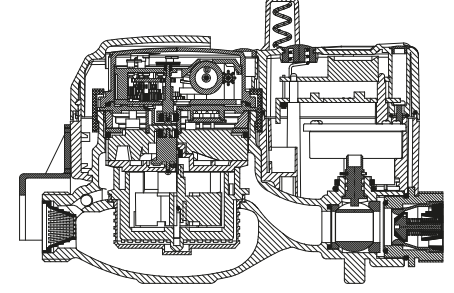

## AK-311 LoRa Uzaktan Okunabilir ve Ön Ödemeli Su Sayacı

### GENEL ÖZELLİKLERİ

- MID (Ölçü Aletleri Direktifi) sertifikası
- Dahili Lora modülü ile LoRa ve FSK modülasyonu ile haberleşme
- LoRaWAN™ Class A desteği
- Wireless MBUS desteği
- Eşzamanlı LoRaWAN™ ve Wireless MBUS desteği (Opsiyonel)
- Seçilebilir frekans bandı EU 863-870 Mhz
- İçme suyuna uygunluk
- Anlaşılır ikaz ve bilgilendirme ikonları
- Rakor güvenlik kapağı ve elektronik algılayıcı
- Bilgisayar ortamında kolayca istatistik hazırlama
- İdarece değiştirilebilir 3.6V Lityum Pil
- Kontaklı kart kullanımı ile dış etkilere karşı tam izolasyon
- Aydınlatmalı geniş açılı grafik ekran LCD
- IP68 korumalı elektronik devre ve mekanik sayaç
- 50°C ye kadar olan soğuk sular için
- Uzun ömürlü ve bakımsız çalışma
- Yıllarca yedek parça ve servis sağlama
- Kaçak kontrol sistemi, 3 yıl garanti

### BOYUTLAR

Anma çapı	DN	15	15	20	mm
Bağlantı çapı	D	G 3/4	G 3/4	G 1	B
Toplam Yükseklik	H	140	140	140	mm
Eksen Yüksekliği	h	27	27	26.5	mm
Boy	L	190	165	190	mm
Genişlik	B	100	100	100	mm
Rakorlu Boy	LB	270	245	270	mm
LCD Ekran Boyu		64x20	64x20	64x20	mm
LCD Ekran Açısı		30°	30°	30°	mm
Birim Ağırlık		1.83	1.85	1.68	kg
Koli Ağırlığı (Rakorlar Hariç)		10.23	10.20	9.13	kg
Koli Ağırlığı (Rakorlar Dahil)		10.83	10.80	10.03	kg