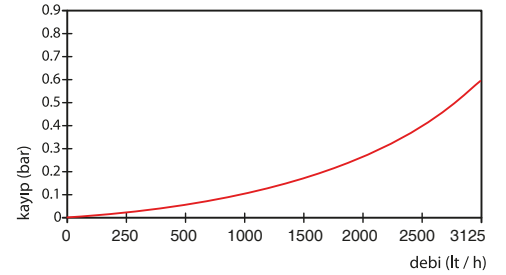

BASINÇ KAYBI GRAFİĞİ